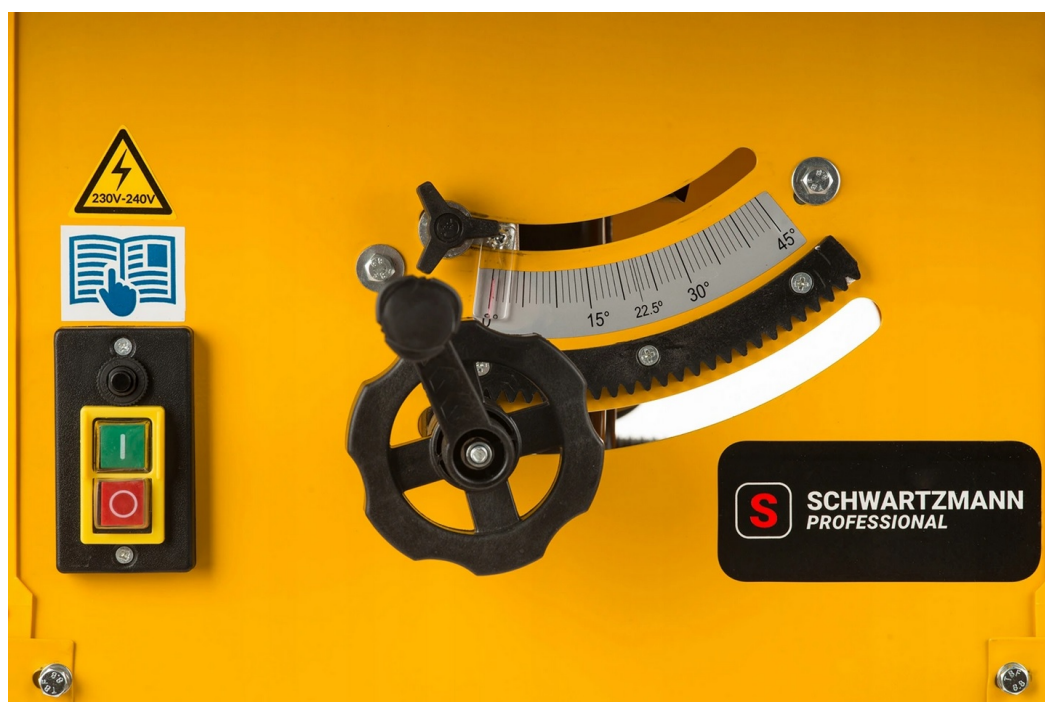

Fűrészmagasság: 85cm
Súly: 22,5 kg
A csomag méretei: 690mmx590mmx360mm

CSOMAG TARTALMA:

SCHWARTZMANN Fűrész
WOOD BLADE 250MM 24Z (szerelve)
- További 250 mm-es 24Z-es lemez
- További 250 mm-es 48Z-os pajzs
- További 250 mm-es 60Z-os pajzs
- További pajzs 250mm 100Z
+ MUNKAKesztyű
+ INGYENES BIZTONSÁGI SZEMÜVEG
2 ASZTALBŐVÍTÉS
PÁRHUZAMOS VEZETŐ
SZÖGMÉRŐ
Kulcs a tárcsa felszereléséhez / leszereléséhez

EREDETI CSOMAGOLÁS