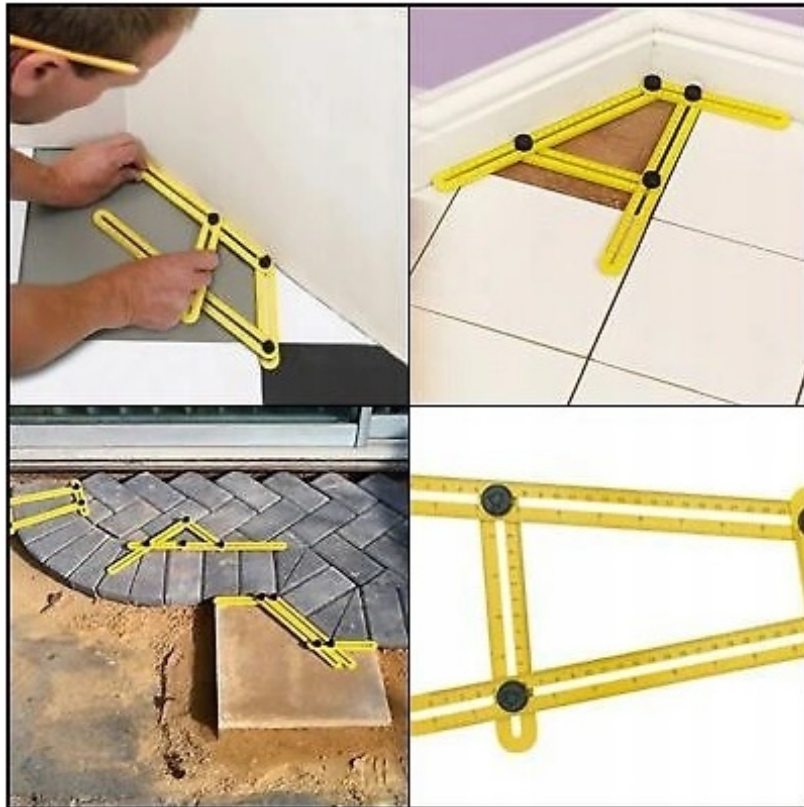

EZÉRT csak márkás tárcsákat adunk a készletekhez :)

24 fogas penge - Jó durva vágáshoz

48 fogas penge - Nagyon jó minőségű durva vágás

60 fogas penge - Kiváló minőségű vágás

100 fogas penge - Az asztallapok és a bútorok homlokzatának pontos vágása

Pótolhatatlan bonyolultabb elemek vágásánál

ANGLE- IZER

Állítható négyzet, amely megkönnyíti az összetett szögek és formák mérését.

Nagyon könnyen használható: csak tegye a mérni kívánt helyre, mozgassa a sarokrészeket a kívánt formára, és húzza meg a csavarokat.